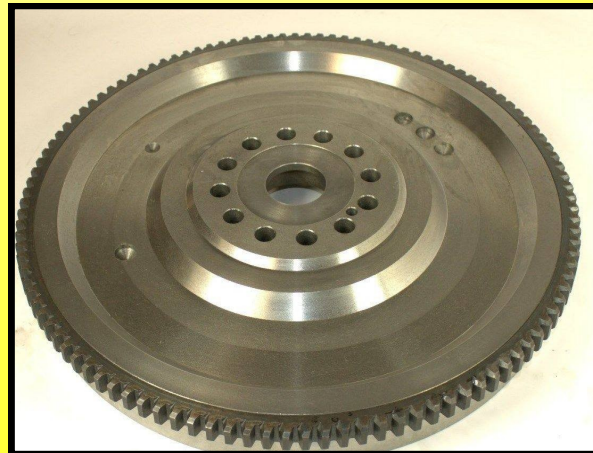

NORTH AMERICAN CLUTCH DE MÉXICO S.A DE C.V
ventas@namccomex.com.mx / ventas2@namccomex.com.mx

NUEVO DESARROLLO

NAMCCO
CLUTCH COMPONENTS

03-JULIO-2015

NAFW502750

**CUMMINS NT855 , N14
10 PULGADAS CENTRO
DIAMETRO EXT. 17"
ARO DENTADO CON:
103 DIENTES**

**¡¡ YA DISPONIBLE
EN NAMCCO!!!**

VOLANTE DE INERCIA

OEM # 3071535

TU ALTERNATIVA CONFiable EN CLUTCH

www.namccomex.com.mx

VENTAS TEL. (449) 235-4487 EXT. 102 Y 105

NAMCCOMEX